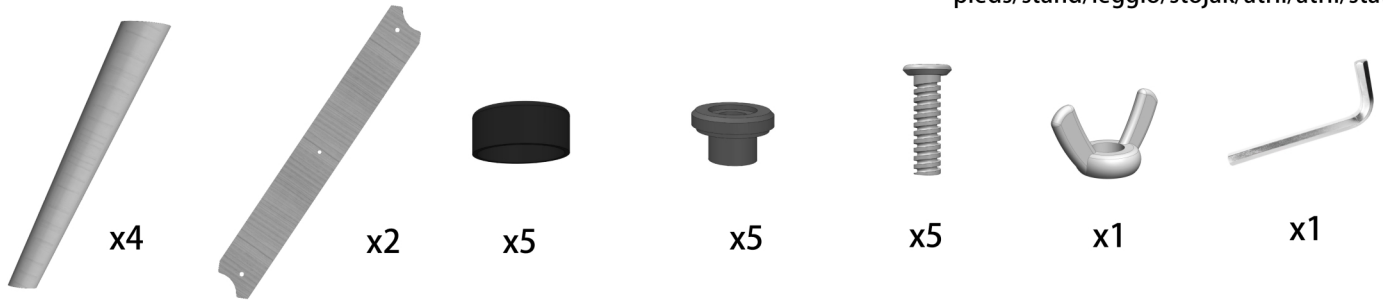

INSTRUCTIONS DE MONTAGE / ASSEMBLY INSTRUCTIONS /
ISTRUZIONI DI MONTAGGIO / INSTRUKCJA MONTAŻU /
INSTRUCCIONES DE MONTAJE / INSTRUÇÕES DE MONTAGEM /
ISTRUZIONI DI MONTAGGIO

pieds/stand/leggio/stojak/atril/atril/statief