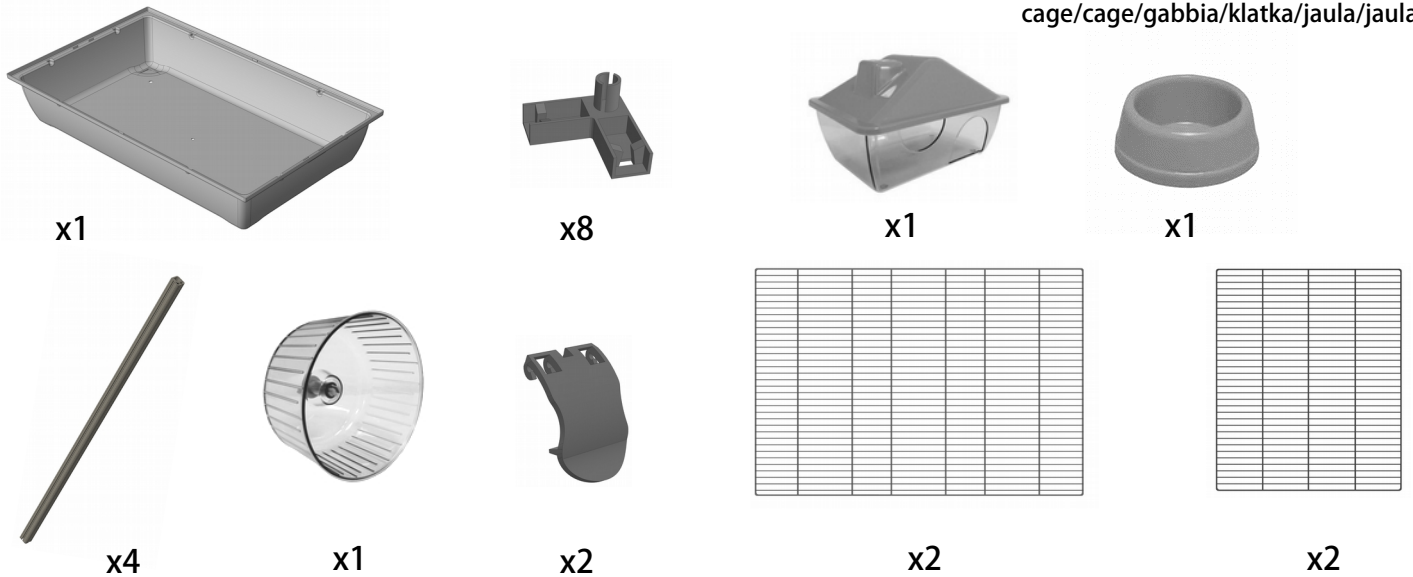

Ref. 205663GRI CAGE NEOLIFE 80 HAM GRIS

Ref. 205663BLE CAGE NEOLIFE 80 HAM BLE

Ref. 205663VER CAGE NEOLIFE 80 HAM VER

FLASH ME

INSTRUCTIONS DE MONTAGE / ASSEMBLY INSTRUCTIONS /
ISTRUZIONI DI MONTAGGIO / INSTRUKCJA MONTAŻU /
INSTRUCCIONES DE MONTAJE / INSTRUÇÕES DE MONTAGEM /
ISTRUZIONI DI MONTAGGIO

pieds/stand/leggio/stojak/atril/atril/statief

cage/cage/gabbia/klatka/jaula/jaula/kooi

toit/roof/tetto/dach/techo/teto/dak

étage/shelf/mensola/półka/estante/prateleira/plank