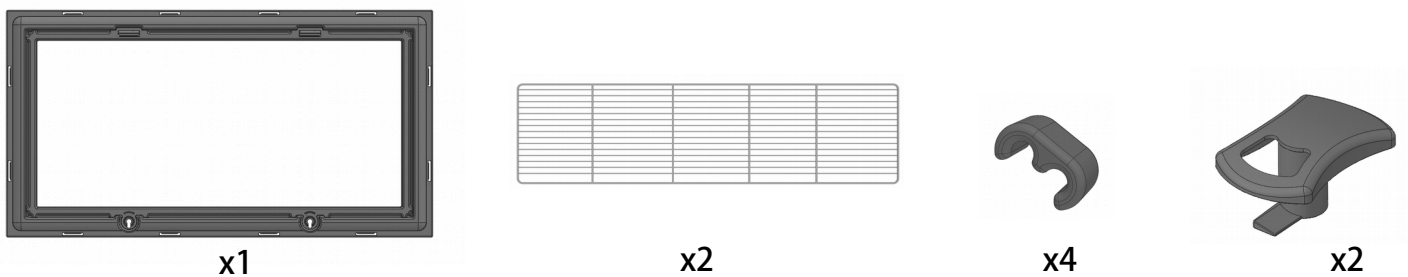

toit/roof/tetto/dach/techo/teto/dak