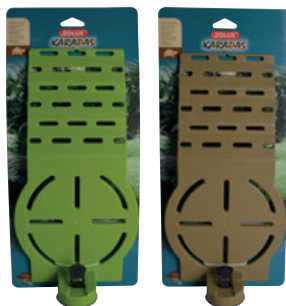

311 670

311 671

- 125 x 160 x 110 mm
- 130 x 172 x 132 mm
- 1

- Cartouche Foam Karapas x 2
- Karapas Foam Cartridge x 2
- Patroon Foam Karapas x2
- Wkład Foam Karapas x 2

318 000

- 80 x 38 x 26 mm
- 83 x 30 x 110 mm
- 3

- Plage Karapas
- Karapas beach
- Strand Karapas
- Plaża Karapas

316 000

316 001

- 170 x 335 x 140 mm
- 185 x 40 x 400 mm
- 3

HABITAT
HABITAT
HABITAT
AKWARIA I TERRARIA

TERRARIUMS

KARAPAS PRO
TERRA

- FR Autocollant de pourtour bas anti-miroir fourni dans le packaging
- NL Sticker voor de onderkant die spiegeling tegengaat, inbegrepen in de verpakking
- EN Anti-reflective adhesive strip for the bottom edge supplied in the packaging
- PL Naklejka antyrefleksyjna na szyby dołączona do opakowania