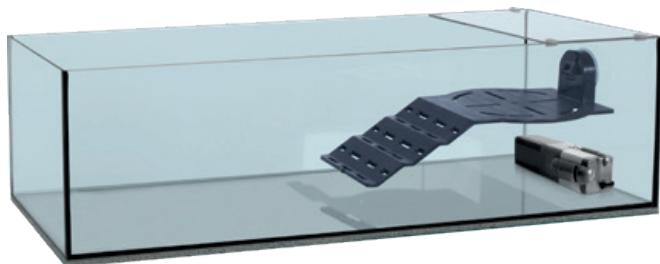

3 4336023 095158

- 270x700x250 mm
- 273x703x253 mm
- 1

AQUA 70 38L

Karapas Aqua Primo 70

309 516

3 4336023 095165

- 270x700x200 mm
- 273x703x203 mm
- 1

AQUA 90 85L