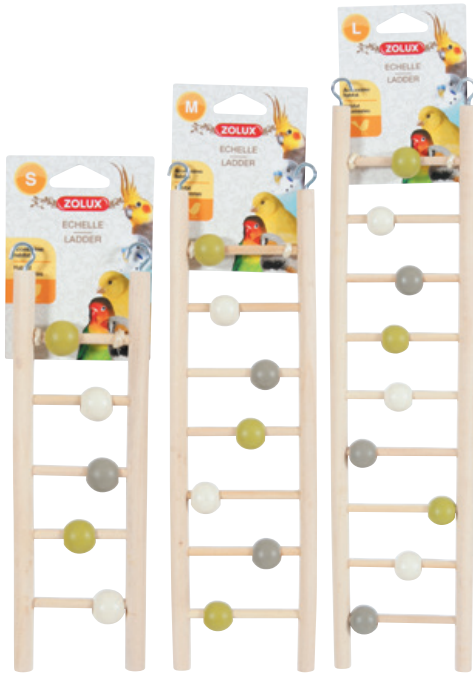

60x130x200 mm

130x60x240 mm

x 3

- FR** Jouet à suspendre 6 cordes, coloris assortis
- NL** Speelgoed om op te hangen met 6 touwen, assortiment
- EN** Wooden hanging toy with 6 ropes, assorted
- PL** Zabawka do zawieszania z 6 sznurkami, różne kolory

134 024

3 336021 340243

50x140x450 mm

140x50x465 mm

x 3

ACCESSOIRES  
ACCESSOIRES  
ACCESSORIES  
AKCESORIA

JEUX  
SPEELGOED  
TOYS  
ZABAWKI

- FR** Echelle bois 5 barreaux
- NL** Houten ladder 5 sporten
- EN** 5-rung wooden ladder
- PL** Drewniana drabinka z 5 szczeblami

134 017

- 10x70x235 mm
- 70x10x285 mm
- 3

- FR** Echelle bois 9 barreaux
- NL** Houten ladder 9 sporten
- EN** 9-rung wooden ladder
- PL** Drewniana drabinka z 9 szczeblami

134 021

- 10x90x375 mm
- 90x10x425 mm
- 3