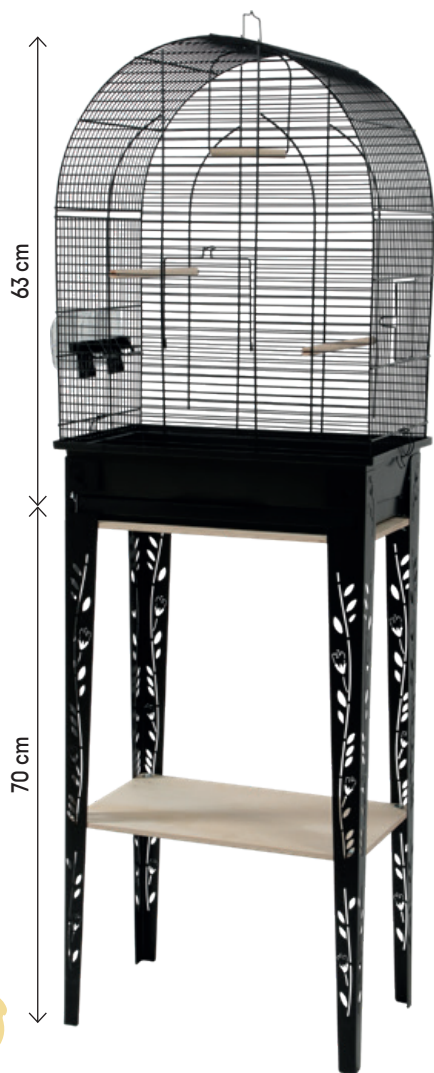

Medium

104 184NOI

104 184BLC

445x280x1330 mm

1/2 : 290 x 460 x 560 mm

2/2 : 66 x 95 x 465 mm

1