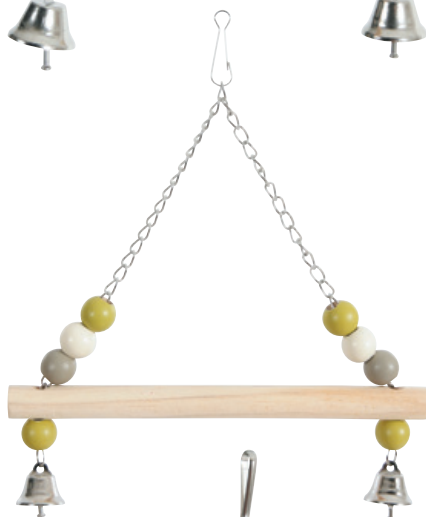

- **FR** Balançoire bois chaîne en métal
- **NL** Houten schommel met metalen ketting
- **EN** Wooden swing with metal chain
- **PL** Drewniana huśtawka z metalowym łańcuchem

134 013

- ☒ 100x220x260 mm
- ☒ 220x100x300 mm
- ☒ 3