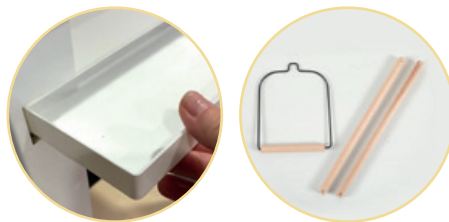

HABITAT
HABITAT
HABITAT
KLATKI

CAGES
KOOI
CAGES
KLATKA

CAGES CHIC PATIO

- **FR** Cage et meuble Chic Patio
- **NL** Kooi en meubel Patio Chic
- **EN** Chic Patio Cage and Cabinet
- **PL** Klatka i wyposażenie Chic Patio

- **FR** Tiroir amovible - Accessoires en bois fournis
- **NL** Verwijderbare lades - Inclusief houten accessoires
- **EN** Removable drawer - Wooden accessories supplied
- **PL** Wyjmowane szuflady - Akcesoria z drewna w zestawie

- **FR** ÉQUIPEMENTS : 2 perchoirs en bois, 1 balançoire en bois et 2 abreuvoirs en plastique.
- **NL** TOEBEHOREN: 2 houten zitstokjes, 1 houten schommel, 2 plastic eetbakjes
- **EN** ACCESSORIES: 1 wooden swing, 2 plastic feeders, 2 wooden perches
- **PL** WYPOSAŻENIE: 1 huśtawka drewniana, 2 karmniki plastikowe, 2 żerdzie drewniane