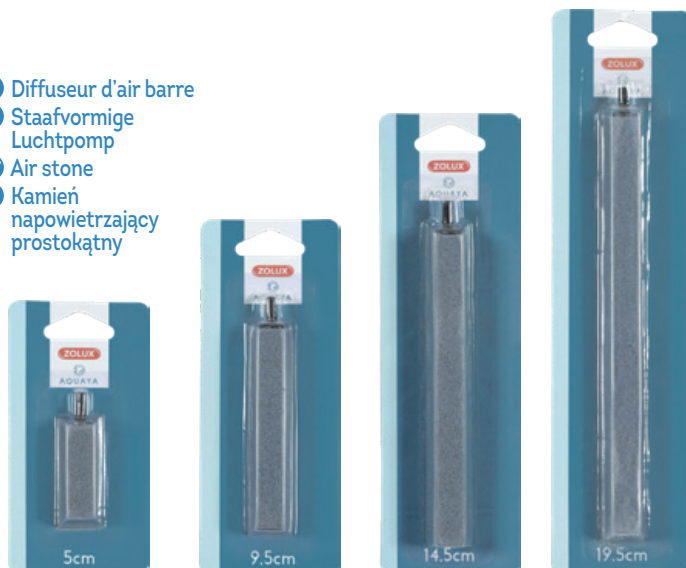

3 cm x 2

334 738

3 336023 347387

- 50 x 15 x 55 mm
- 65 x 15 x 125 mm
- x 6 21g

3 cm	4 cm	4,5 cm
334 736	334 740	321 321
3 336023 347363	3 336023 347400	3 336023 213217
25 x 25 x 55 mm 65 x 20 x 125 mm - x 6 9g	50 x 50 x 20 mm 65 x 28 x 125 mm - x 6 19g	18 x 18 x 45 mm 65 x 20 x 125 mm - x 6 17g

- **FR** Diffuseur d'air barre
- **NL** Staafvormige Luchtpomp
- **EN** Air stone
- **PL** Kamień napowietrzający prostokątny