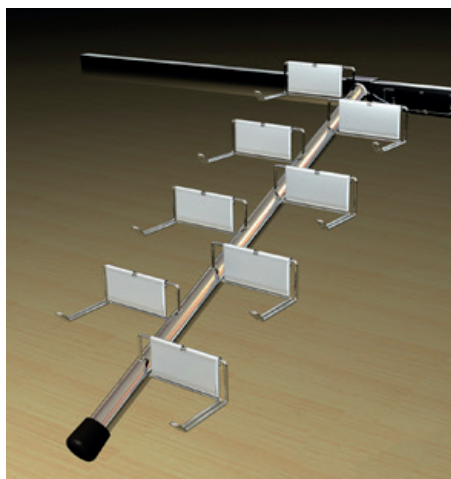

CE

ACCESSOIRES
ACCESSOIRES
ACCESSORIES
AKCESORIA

ÉPUISETTES
SCHEPNETJES
FISH NETS
SIATKI

- FR Epuisette grosse maille
- NL Schepnetje
- EN Fish net
- PL Siatka

- FR Support multibroche pour épuisettes
- NL Drager met meerdere pennen voor schepnetjes
- EN Multi-hook fish net holder
- PL Ekspozytor na siatki