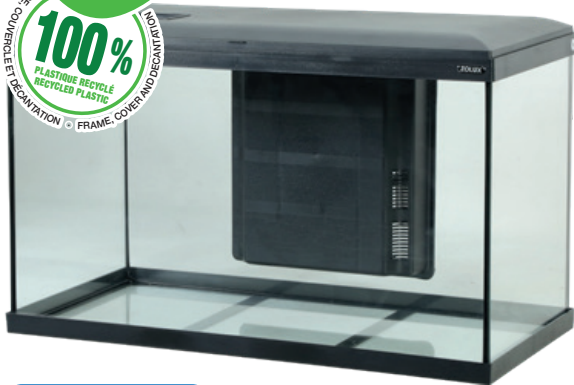

TANA 60

63L

- **FR** Kit Aqua Tana 60
- **NL** Kit Aqua Tana 60
- **EN** Kit Aqua Tana 60
- **PL** Zestaw akwariowy Tana 60

ÉQUIPEMENTS - TOEBEHOREN ACCESSORIES - WYPOSAŻENIE

- **FR** Équipement : 1 éclairage barre LED 10W 950Lm, 1 pompe 450 L/h, 1 bac à décantation, 1 chauffage 75W
- **NL** Uitrustring: 1 LED-barlamp 10W 950Lm, 1 pomp 450 l/u, 1 bezinkbak, 1 verwarming 75W
- **EN** Equipment: 1 LED bar light 10W 950Lm, 1 Pump: 450 L/h, 1 decanting filter, 1 heater 75W
- **PL** Wyposażenie: 1 oświetlenie LED 10W 950Lm, 1 pompa 450 l/h, 1 zbiornik przelewowy, 1 grzałka 75W

63L

309 030

309 031

309 032

- 610x315x380 mm
- 615x330x345 mm
- 1

- **FR** Meuble Aqua Iseo Tana 60
- **NL** Meubel Aqua Iseo Tana 60
- **EN** Furniture Aqua Iseo Tana 60
- **PL** Mebel pod zestaw akwariowy Iseo Tana 60

314 033

314 032

314 041

- 600x300x770 mm
- 305x675x140 mm
- 1 16,1Kg