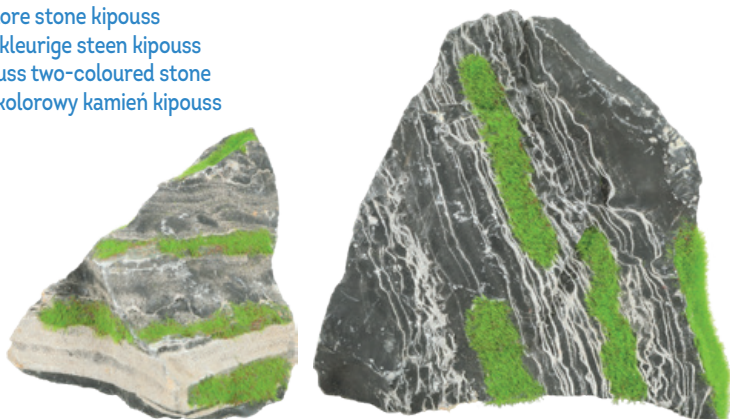

Small

356 072

119x63x76 mm
 1

Medium

356 073

164x108x72 mm
 1

- FR** Bicolore stone kipouss
- NL** Tweekleurige steen kipouss
- EN** Kipouss two-coloured stone
- PL** Dwukolorowy kamień kipouss

Small