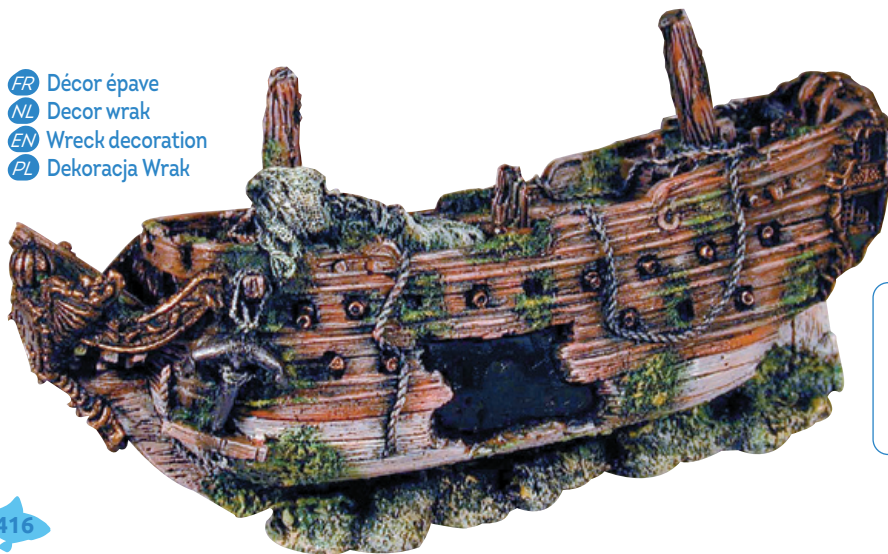

354 251

3 506381 160007

170 x 125 x 120 mm
2 318 g

- **FR** Décor épave
- **NL** Decor wrak
- **EN** Wreck decoration
- **PL** Dekoracja Wrak