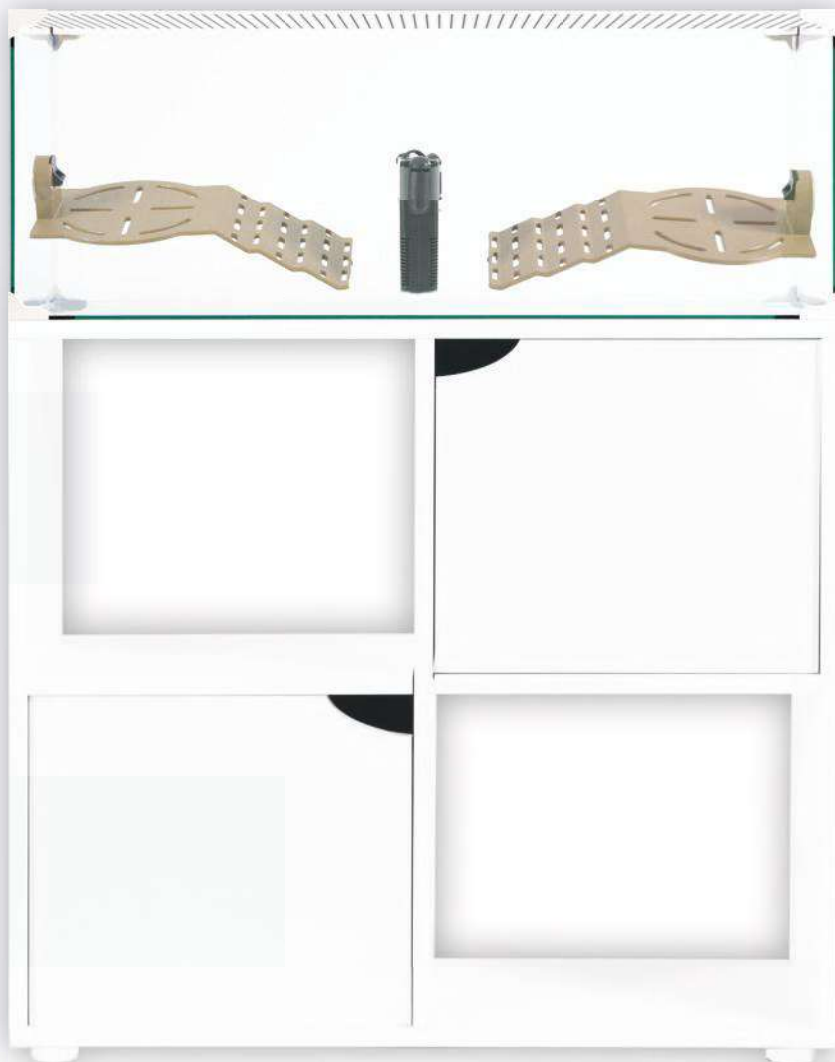

KARAPAS 80

aqua

MADE IN

EUROPE

EQUIPEMENT - ACCESSOIRES - ACCESSORIES DOTAZIONI - WYPOSAŻENIE - EQUIPAMIENTO

1. *FR* Filtre, 2 plateformes à fixation par ventouse, Grille métallique de sécurité avec verrous, Corners de verrouillage (x4)
2. *NL* Filter, 2 platform met zuignap, Metalen veiligheidshek met grendels, Sluithoeken (x4)
3. *EN* Filter, 2 platform with suction cup, Metal safety grid with locks, Locking corners (x4)
4. *IT* Filtro, 2 piattaforma con fissaggio a ventosa, Griglia metallica di sicurezza con sicure, Chiusura ai quattro angoli (x4)
5. *PL* Filtr, 2 platforma mocowana za pomocą przyssawki, Metalowa siatka zabezpieczająca z zamkami, Cztery zamki narożne (x4)
6. *ES* Filtro, 2 plataforma de fijación con ventosa, Rejilla metálica de seguridad con cerrojos, Esquinas de cierre (x4)