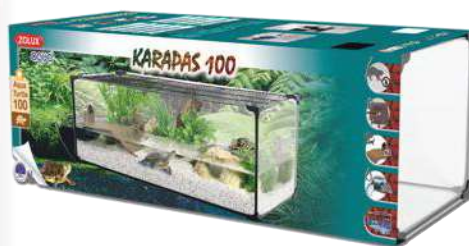

FR Meuble Karapas 100
NL Meubel Karapas 100
EN Furniture Karapas 100

IT Mobile Karapas 100
PL Mebel pod terrarium Karapas Acqua 100
ES Mueble Karapas 100