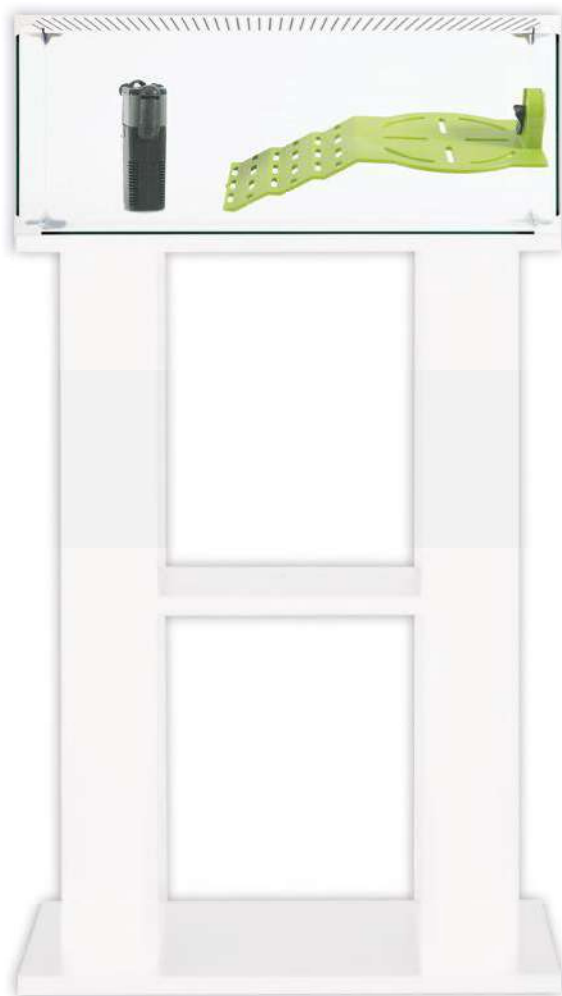

KARAPAS 50

aqua

MADE IN

EUROPE

FR Karapas Aqua 50
NL Karapas Aqua 50
EN Karapas Aqua 50

IT Karapas Aqua 50
PL Terrarium Karapas Acqua 50
ES Karapas Aqua 50

EQUIPEMENT - ACCESSOIRES - ACCESSORIES DOTAZIONI - WYPOSAŻENIE - EQUIPAMIENTO

1. FR Filtre, 1 plateforme à fixation par ventouse, Grille métallique de sécurité avec verrous, Corners de verrouillage (x4)
2. NL Filter, 1 platform met zuignap, Metalen veiligheidshek met grendels, Sluithoeken (x4)
3. EN Filter, 1 platform with suction cup, Metal safety grid with locks, Locking corners (x4)
4. IT Filtro, 1 piattaforma con fissaggio a ventosa, Griglia metallica di sicurezza con sicure, Chiusura ai quattro angoli (x4)
5. PL Filtr, 1 platforma mocowana za pomocą przysawki, Metalowa siatka zabezpieczająca z zamkami, Cztery zamki narożne (x4)
6. ES Filtro, 1 plataforma de fijación con ventosa, Rejilla metálica de seguridad con cerrojos, Esquinas de cierre (x4)