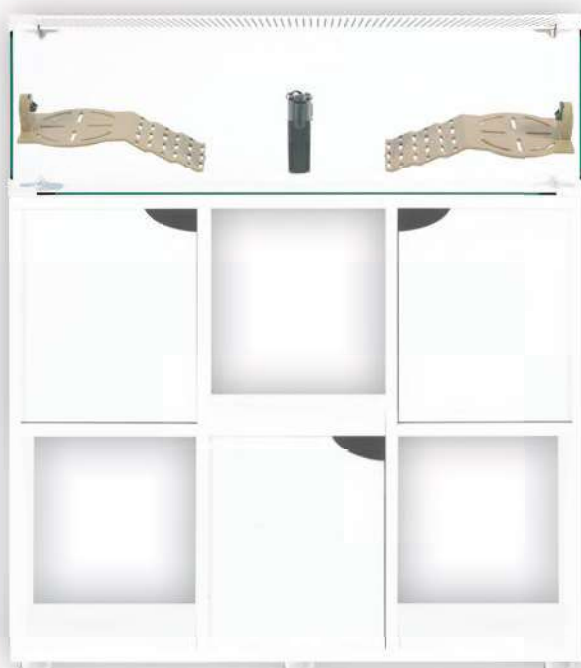

KARAPAS 100

aqua

MADE IN

 EUROPE

EQUIPEMENT - ACCESSOIRES - ACCESSORIES DOTAZIONI - WYPOSAZENIE - EQUIPAMIENTO

- FR* Filtre, 2 plateformes à fixation par ventouse, Grille métallique de sécurité avec verrous, Corners de verrouillage (x4)
- NL* Filter, 2 platform met zuignap, Metalen veiligheidshek met grendels, Sluithoeken (x4)
- EN* Filter, 2 platform with suction cup, Metal safety grid with locks, Locking corners (x4)
- IT* Filtro, 2 piattaforma con fissaggio a ventosa, Griglia metallica di sicurezza con sicure, Chiusura ai quattro angoli (x4)
- PL* Filtir, 2 platforma mocowana za pomocą przyssawki, Metalowa siatka zabezpieczająca z zamkami, Cztery zamki narożne (x4)
- ES* Filtro, 2 plataforma de fijación con ventosa, Rejilla metálica de seguridad con cerrojos, Esquinas de cierre (x4)