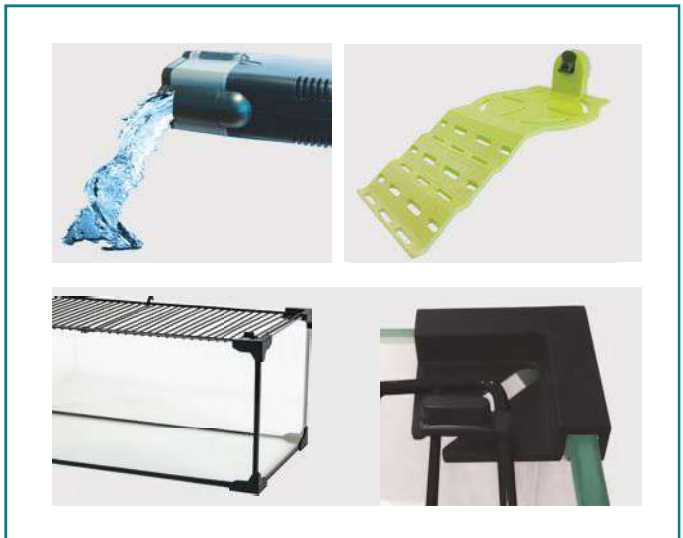

KARAPAS 60

aqua

MADE IN

EUROPE

FR Karapas Aqua 60
NL Karapas Aqua 60
EN Karapas Aqua 60

IT Karapas Aqua 60
PL Terrarium Karapas Acqua 60
ES Karapas Aqua 60

EQUIPEMENT - ACCESSOIRES - ACCESSORIES DOTAZIONI - WYPOSAZENIE - EQUIPAMIENTO

1. FR Filtre, 1 plateforme à fixation par ventouse, Grille métallique de sécurité avec verrous, Corners de verrouillage (x4)
2. NL Filter, 1 platform met zuignap, Metalen veiligheidshek met grendels, Sluithoeken (x4)
3. EN Filter, 1 platform with suction cup, Metal safety grid with locks, Locking corners (x4)
4. IT Filtro, 1 piattaforma con fissaggio a ventosa, Griglia metallica di sicurezza con sicure, Chiusura ai quattro angoli (x4)
5. PL Filtr, 1 platforma mocowana za pomocą przysssawki, Metalowa siatka zabezpieczająca z zamkami, Cztery zamki narożne (x4)
6. ES Filtro, 1 plataforma de fijación con ventosa, Rejilla metálica de seguridad con cerrojos, Esquinas de cierre (x4)