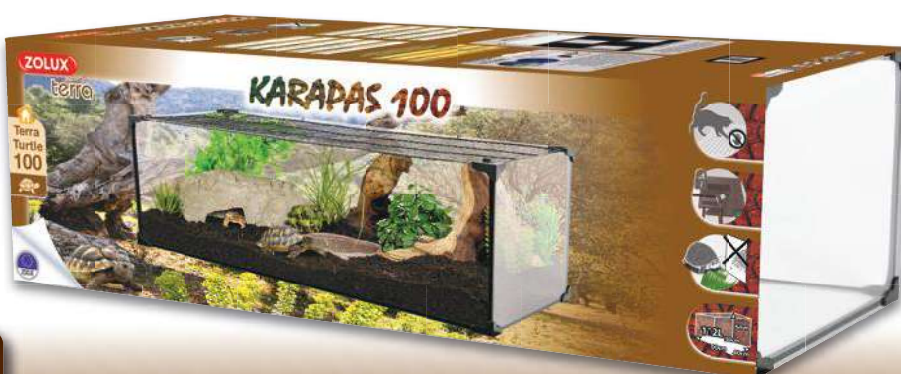

EQUIPEMENT - ACCESSOIRES - ACCESSORIES DOTAZIONI - WYPOSAŻENIE - EQUIPAMIENTO

FR Grille métallique de sécurité avec verrous, Corners de verrouillage (x4), Bandeau auto collant anti-reflet

NL Metalen veiligheidshek met grendels, Sluithoeken (x4), Zelfklevende antireflecterende strook

EN Metal safety grid with locks, Locking corners (x4), Anti-reflection adhesive strip

IT Griglia metallica di sicurezza con sicure, Chiusura ai quattro angoli, Fascia adesiva antiriflesso

PL Metalowa siatka zabezpieczająca z zamkami, Cztery zamki narożne, Taśma antyrefleksyjna

ES Rejilla metálica de seguridad con cerrojos, Esquinas de cierre (x4), Banda autoadhesiva antirreflejos