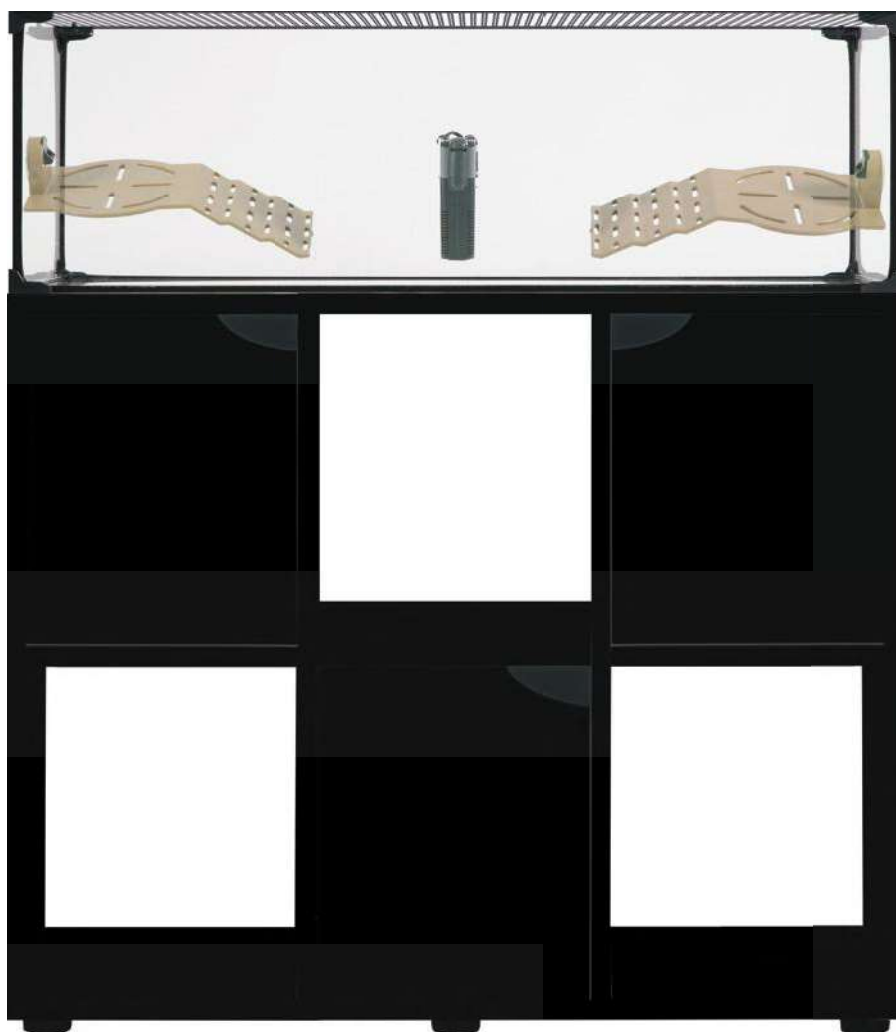

KARAPAS 100

aqua

MADE IN

 EUROPE

EQUIPEMENT - ACCESSOIRES - ACCESSORIES DOTAZIONI - WYPOSAZENIE - EQUIPAMIENTO

- FR* Filtre, 2 plateformes à fixation par ventouse, Grille métallique de sécurité avec verrous, Corners de verrouillage (x4)
- NL* Filter, 2 platform met zuignap, Metalen veiligheidshek met grendels, Sluithoeken (x4)
- EN* Filter, 2 platform with suction cup, Metal safety grid with locks, Locking corners (x4)
- IT* Filtro, 2 piattaforma con fissaggio a ventosa, Griglia metallica di sicurezza con sicure, Chiusura ai quattro angoli (x4)
- PL* Filtir, 2 platforma mocowana za pomocą przyssawki, Metalowa siatka zabezpieczająca z zamkami, Cztery zamki narożne (x4)
- ES* Filtro, 2 plataforma de fijación con ventosa, Rejilla metálica de seguridad con cerrojos, Esquinas de cierre (x4)