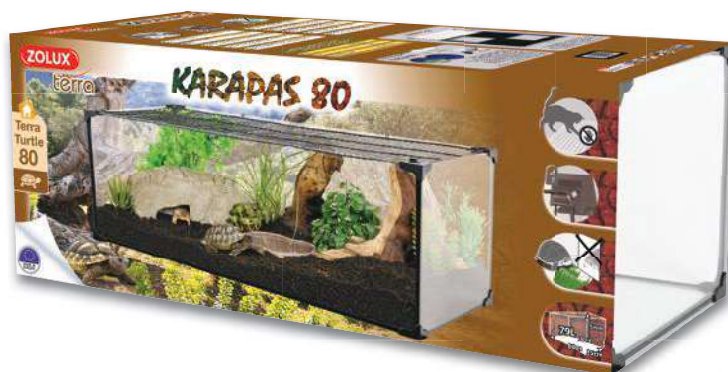

EQUIPEMENT - ACCESSOIRES - ACCESSORIES DOTAZIONI - WYPOSAŻENIE - EQUIPAMIENTO

FR Grille métallique de sécurité avec verrous, Corners de verrouillage (x4), Bandeau auto collant anti-reflet
NL Metalen veiligheidshek met grendels, Sluithoeken (x4), Zelfklevende antireflecterende strook
EN Metal safety grid with locks, Locking corners (x4), Anti-reflection adhesive strip
IT Griglia metallica di sicurezza con sicure, Chiusura ai quattro angoli, Fascia adesiva antiriflesso
PL Metalowa siatka zabezpieczająca z zamkami, Cztery zamki narożne, Taśma antyrefleksyjna
ES Rejilla metálica de seguridad con cerrojos, Esquinas de cierre (x4), Banda autoadhesiva antirreflejos